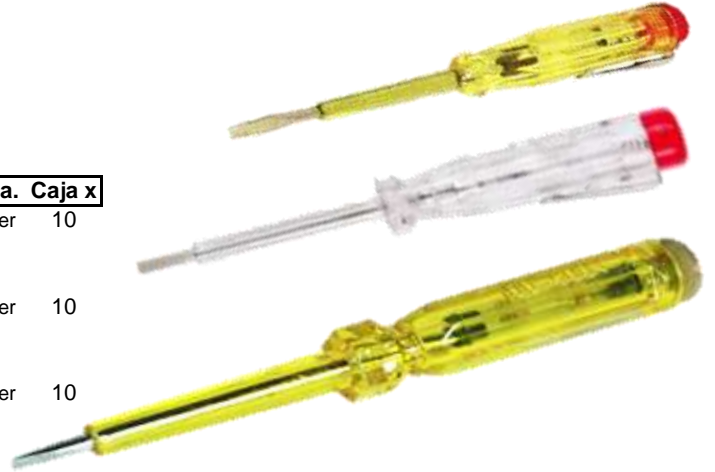

Código	Tipo	U/Vta.
161023	Prolongador Hembra Grueso	c/u

ANTENA INTERIOR

Código	Descripción	U/Vta.	Caja x
161025	Antena Interior Tipo Avispa - 8439	c/u	25

BUSCAPOLOS NACIONAL

Código	Descripción	U/Vta.	Caja x
344115	Buscapolo "SANTORO" N°1 - 135 mm (Blíster x 12)	Blíster	10
344151	Buscapolo "SANTORO" N°2 - 145 mm (Blíster x 12)	Blíster	10
344152	Buscapolo "SANTORO" N°3 - 190 mm (Caja x 12)	Blíster	10