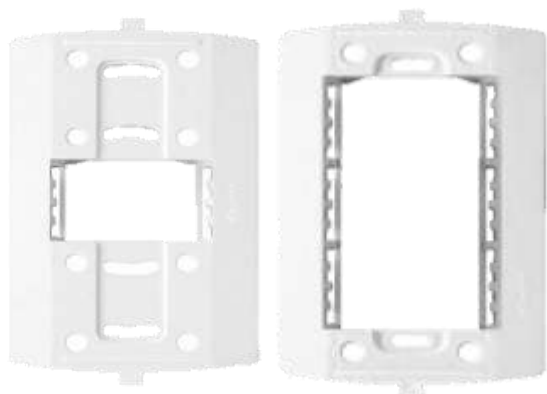

MODULO y TAPA
"EXULTT URBANA"

Código	Descripción	Caja x	U/Vta.
129011	Tecla Urbana Bastidor 1 Módulos	120	c/u
129010	Tecla Urbana Bastidor 3 Módulos	240	c/u

Código	Descripción	Caja x	U/Vta.
129023	Tecla Urbana Tapa 1 Modulo	80	c/u
129024	Tecla Urbana Tapa 3 Módulos	300	c/u

Código	Descripción	Caja x	U/Vta.
129012	Punto	300	c/u

Código	Descripción	Caja x	U/Vta.
129016	Combinación	40	c/u

Código	Descripción	Caja x	U/Vta.
129017	Pulsador	40	c/u

Código	Descripción	Caja x	U/Vta.
129014	Toma 10 Amp	300	c/u

Código	Descripción	Caja x	U/Vta.
129015	Toma 20 Amp	25	c/u

Código	Descripción	Caja x	U/Vta.
129025	Toma USB	10	c/u

Código	Descripción	Caja x	U/Vta.
129019	Toma TV Pasante	10	c/u

Código	Descripción	Caja x	U/Vta.
129020	Toma TV Terminal	10	c/u

Código	Descripción	Caja x	U/Vta.
129018	Toma Telefónico RJ11	10	c/u

Código	Descripción	Caja x	U/Vta.
129021	Variador Tensión	6	c/u

Código	Descripción	Caja x	U/Vta.
129022	Variador Ventilador	6	c/u

Código	Descripción	Caja x	U/Vta.
129013	Modulo Ciego	300	c/u

TECLA URBANA