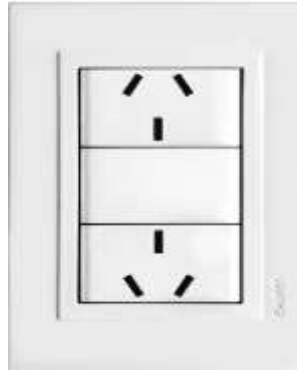

Código	Descripción	Caja x	U/Vta.
129150	Tecla URBANA Armada 1 Punto	15	c/u
129151	Tecla URBANA Armada 2 Puntos	15	c/u
129152	Tecla URBANA Armada 3 Puntos	15	c/u

TECLA URBANA ARMADA