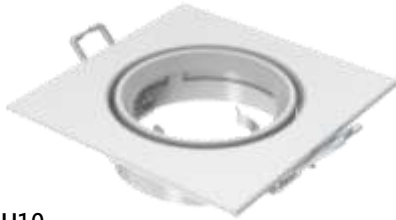

SPOT MOLDE - DE EMBUTIR PARA LAMPARA PAR 16

Cuadrado Con Zócalo GU10

Código	Descripción / Largo Lado	Caja x
110273	Spot Molde Cuadrado Sin Lámpara - 8 Cm	10

Código	Descripción / Diámetro	Caja x
110272	Spot Molde Redondo Sin Lámpara - Ø 12 Cm	10