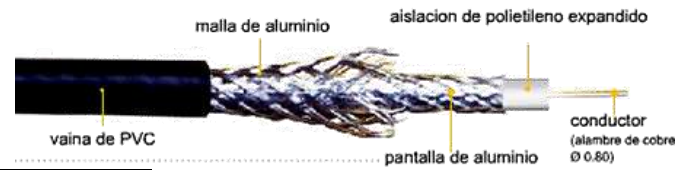

Linterna RAYOVAC Recargable Híbrida 19 Leds
26 Lumens
Puede Funcionar Con 3 Pilas AAA -No Incluidas o Con Carga a 220V
Duración Con Pilas Alcalinas: 30 Horas - Con Batería interna 26 Horas
Interruptor que permite controlar, Pilas o Batería Interna
Alcance: 63 Metros

Código	U/Vta.	Caja x
233103	c/u	6

Linterna RAYOVAC Recargable 5 Leds
15 Lumens
Alcance: 38 Metros
Duración Con 10 Horas de Carga: 25 Horas
Toma : 220 V

Código	U/Vta.	Caja x
233104	c/u	6

Linterna RAYOVAC Recargable 7 Leds
22 Lumens
Alcance: 48 Metros
Duración Con 12 Horas de Carga: 38 Horas
Toma : 220 V

Código	U/Vta.	Caja x
233105	c/u	6

Linterna RAYOVAC Recargable 11 Leds
26 Lumens
Alcance: 43 Metros
Duración Con 16 Horas de Carga: 22 Horas

LINTERNA RECARGABLE

Cable Coaxial Para TV

Código	Descripción	U/Vta.	Lio x
130085	Cable Coaxial Foam 40% - Rollo x 100 Metros	Rollo	4
130089	Cable Coaxial Foam 40% - En Bobina x 500 Metros	Bobina	1